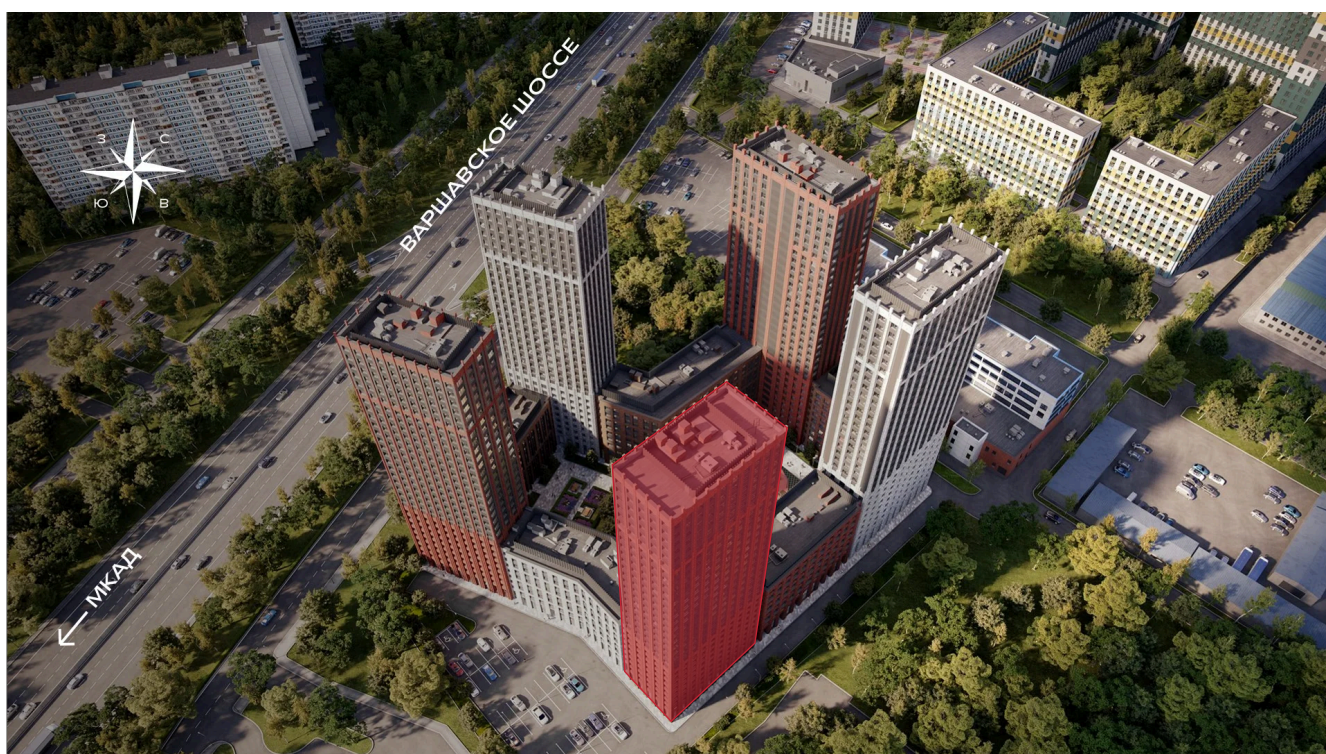

На генплане 1.6

Студия 28 м²

15.05.2026 04:46 (Мск)

Не является публичной офертой, цена может быть скорректирована. Информация взята с сайта «vv.rg-dev.ru»