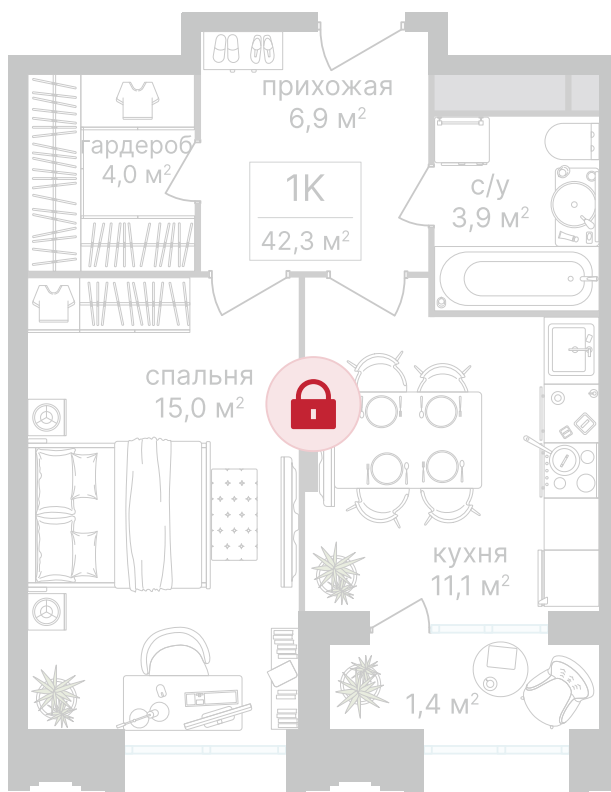

Номер: 488

Отсканируйте QR-код
и смотрите на сайте
vv.rg-dev.ru

1 комнатная 42.3 м²

~~19 754 100 руб.~~

18 568 854 руб.

В ипотеку от 41 883 руб.

Скидка

Корпус	1.6	Этаж	6
Секция	1	Сдача	2 кв. 2026

15.05.2026 04:48 (Мск)

Не является публичной офертой, цена может быть скорректирована. Информация взята с сайта «vv.rg-dev.ru»

На генплане 1.6

1 комнатная 42.3 м²

15.05.2026 04:48 (Мск)

Не является публичной офертой, цена может быть скорректирована. Информация взята с сайта «vv.rg-dev.ru»