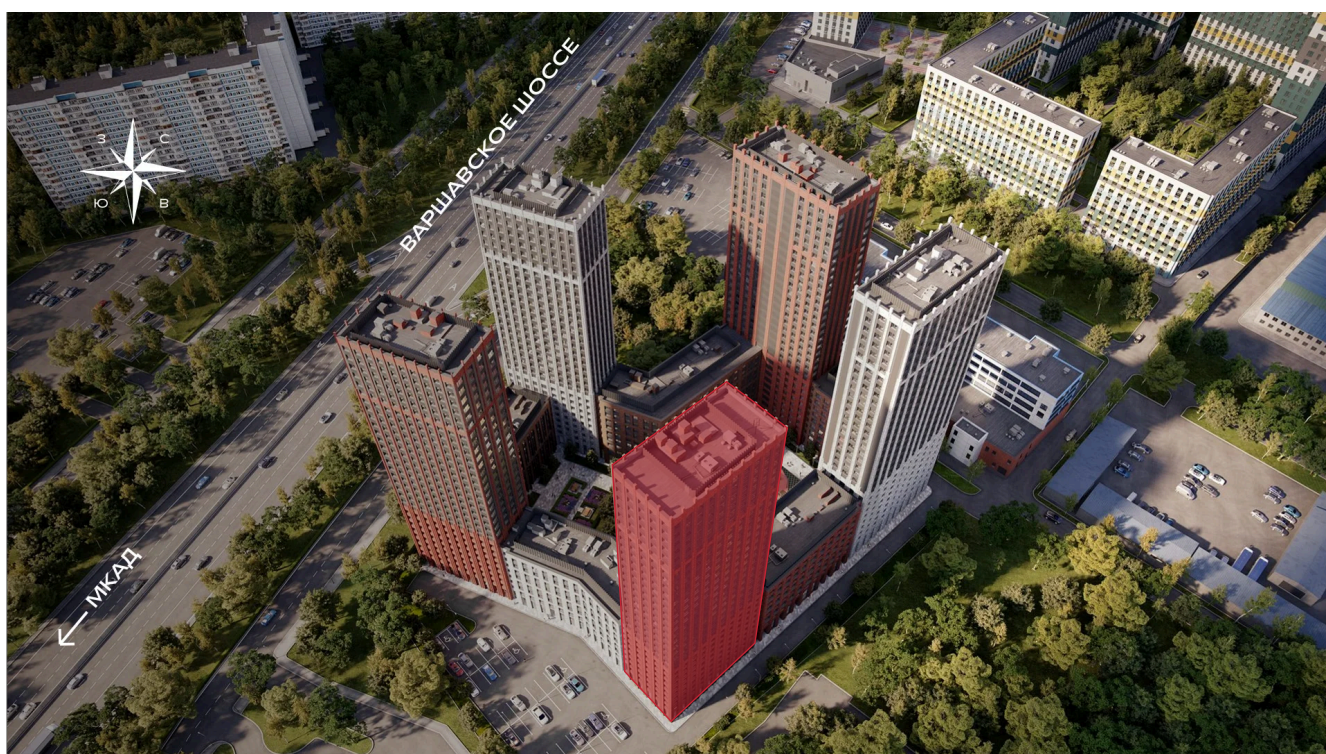

На генплане 1.6

1 комнатная 42.3 м²

15.05.2026 04:48 (Мск)

Не является публичной офертой, цена может быть скорректирована. Информация взята с сайта «vv.rg-dev.ru»