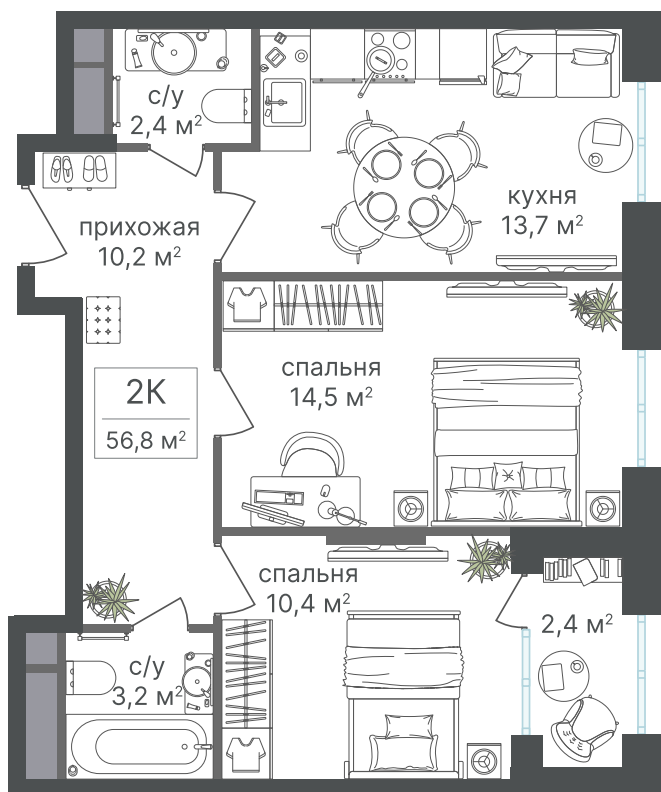

Номер: 651

Отсканируйте QR-код
и смотрите на сайте
vv.rg-dev.ru

2 комнатная 56.8 м²

~~19 147 280 руб.~~

17 998 443 руб.

В ипотеку от 146 982 руб.

Скидка

Корпус	2.3	Этаж	28
Секция	1	Сдача	2 кв. 2026

24.06.2026 11:45 (Мск)

Не является публичной офертой, цена может быть скорректирована.
Информация взята с сайта «vv.rg-dev.ru».

На этаже 28

2 комнатная 56.8 м²

24.06.2026 11:45 (Мск)

Не является публичной офертой, цена может быть скорректирована.

Информация взята с сайта «vv.rg-dev.ru».

На генплане 2.3

2 комнатная 56.8 м²

24.06.2026 11:45 (Мск)

Не является публичной офертой, цена может быть скорректирована.
Информация взята с сайта «vv.rg-dev.ru».