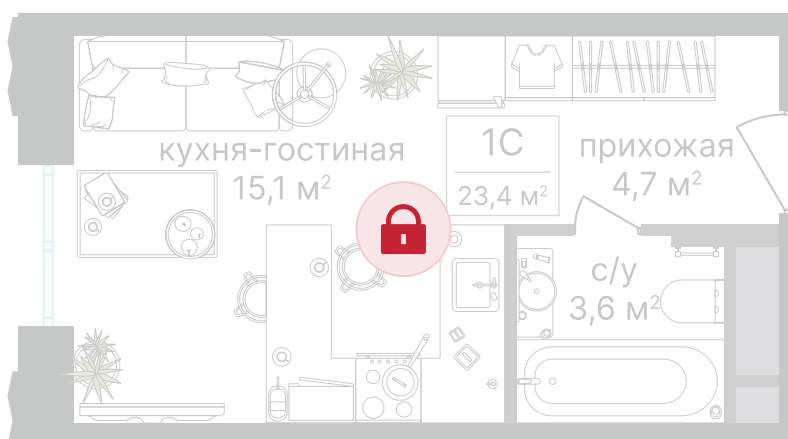

Номер: 567

Отсканируйте QR-код
и смотрите на сайте
vv.rg-dev.ru

Студия 23.4 м²

~~11 793 600 руб.~~

11 085 984 руб.

В ипотеку от **90 533 руб.**

Скидка

Корпус	2.3	Этаж	18
Секция	1	Сдача	2 кв. 2026

24.06.2026 12:00 (Мск)

Не является публичной офертой, цена может быть скорректирована.
Информация взята с сайта «vv.rg-dev.ru».

На этаже 18

Студия 23.4 м²

24.06.2026 12:00 (Мск)

Не является публичной офертой, цена может быть скорректирована.