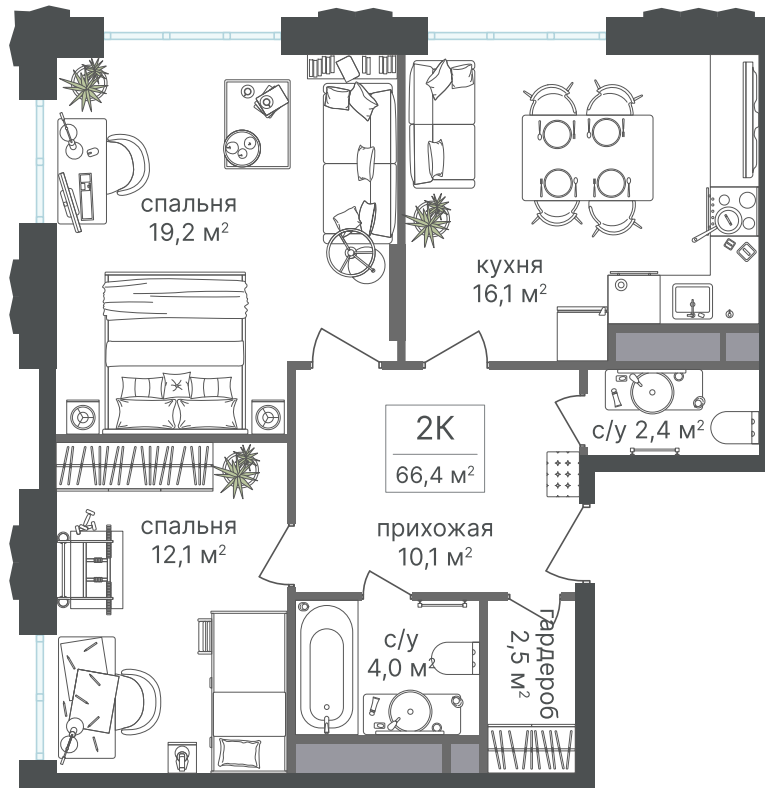

Номер: 630

Отсканируйте QR-код
и смотрите на сайте
vv.rg-dev.ru

2 комнатная 66.4 м²

~~22 483 040 руб.~~

21 134 058 руб.

В ипотеку от 172 589 руб.

Скидка

Корпус	2.3	Этаж	25
Секция	1	Сдача	2 кв. 2026

24.06.2026 11:46 (Мск)

Не является публичной офертой, цена может быть скорректирована.
Информация взята с сайта «vv.rg-dev.ru».

На этаже 25

2 комнатная 66.4 м²

24.06.2026 11:46 (Мск)

Не является публичной офертой, цена может быть скорректирована.

Информация взята с сайта «vv.rg-dev.ru».

На генплане 2.3

2 комнатная 66.4 м²

24.06.2026 11:46 (Мск)

Не является публичной офертой, цена может быть скорректирована.
Информация взята с сайта «vv.rg-dev.ru».