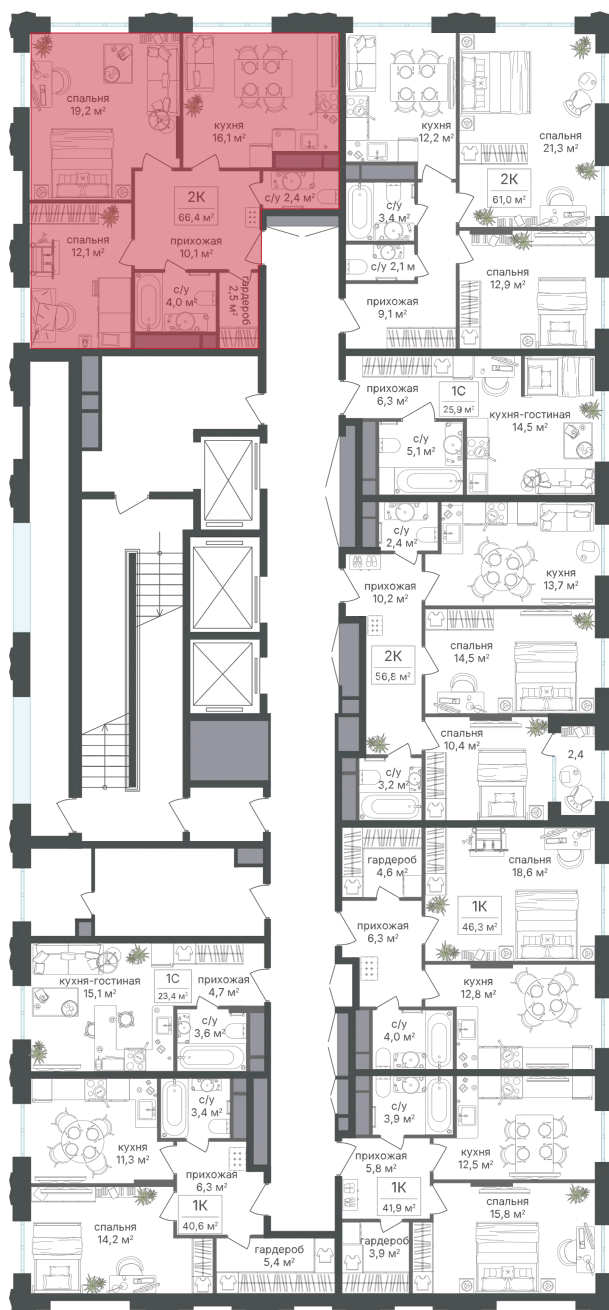

Номер: 630

Отсканируйте QR-код
и смотрите на сайте
vv.rg-dev.ru

2 комнатная 66.4 м²

~~22 483 040 руб.~~

21 134 058 руб.

В ипотеку от 172 589 руб.

Скидка

Корпус	2.3	Этаж	25
Секция	1	Сдача	2 кв. 2026

24.06.2026 11:46 (Мск)

Не является публичной офертой, цена может быть скорректирована.
Информация взята с сайта «vv.rg-dev.ru».

На этаже 25

2 комнатная 66.4 м²

24.06.2026 11:46 (Мск)

Не является публичной офертой, цена может быть скорректирована.

Информация взята с сайта «vv.rg-dev.ru».

На генплане 2.3

2 комнатная 66.4 м²

24.06.2026 11:46 (Мск)

Не является публичной офертой, цена может быть скорректирована.
Информация взята с сайта «vv.rg-dev.ru».