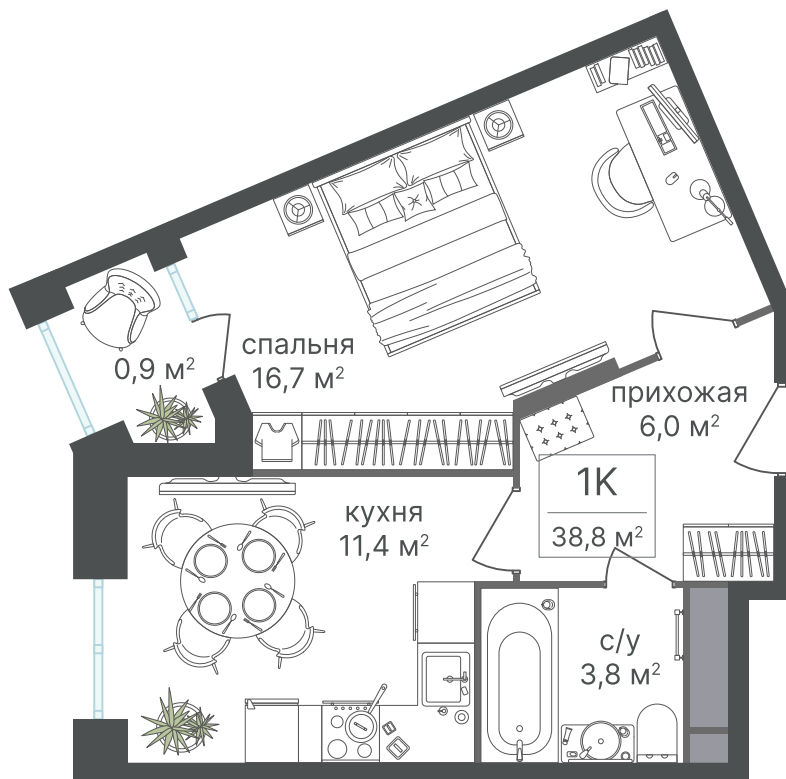

Номер: 448

Отсканируйте QR-код и
смотрите на сайте
vv.rg-dev.ru

1 комнатная 38.8 м²

~~20 447 600 руб.~~

19 220 744 руб.

В ипотеку от 43 354 руб.

Скидка

Корпус	1.5	Этаж	8
Секция	1	Сдача	2 кв. 2026

25.06.2026 09:27 (Мск)

Не является публичной офертой, цена может быть скорректирована.
Информация взята с сайта «vv.rg-dev.ru».

На генплане
1.5

1 комнатная 38.8 м²

25.06.2026 09:27 (Мск)

Не является публичной офертой, цена может быть скорректирована.
Информация взята с сайта «vv.rg-dev.ru».