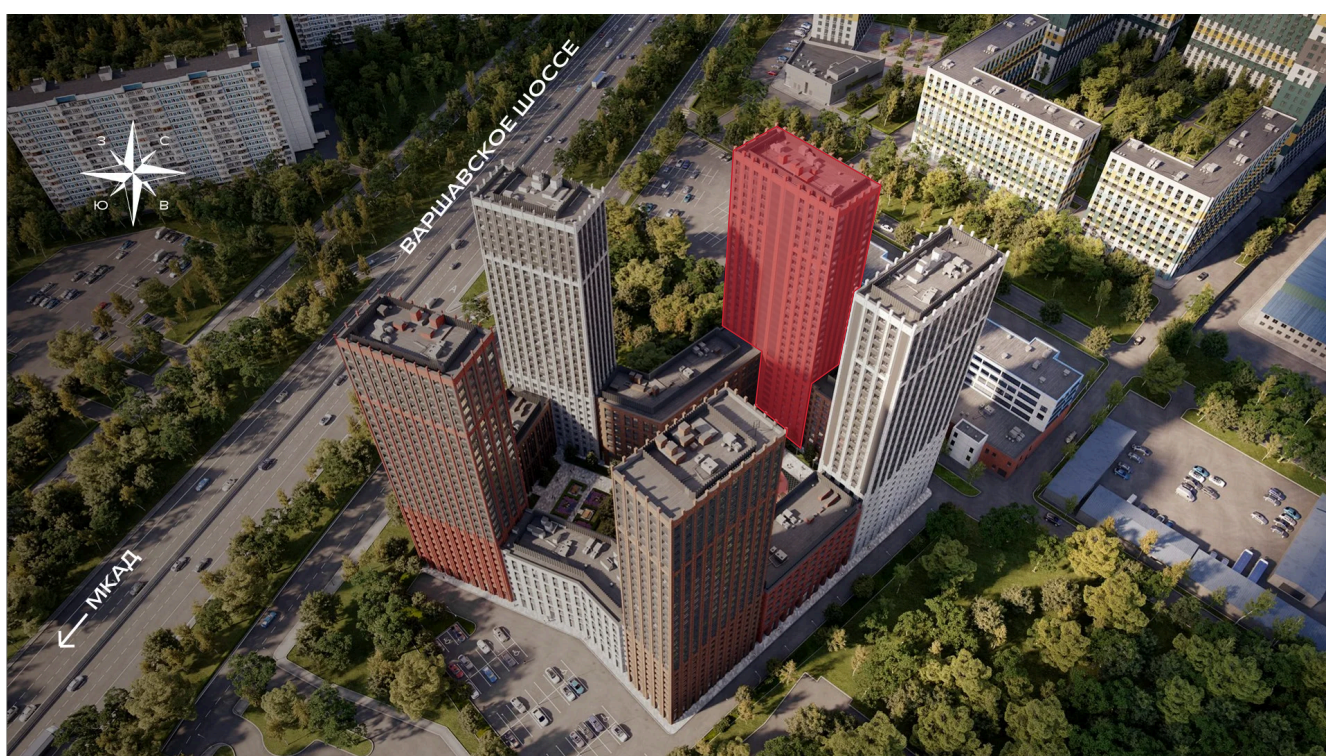

На генплане 2.3

Студия 23.4 м²

24.06.2026 12:07 (Мск)

Не является публичной офертой, цена может быть скорректирована.
Информация взята с сайта «vv.rg-dev.ru».