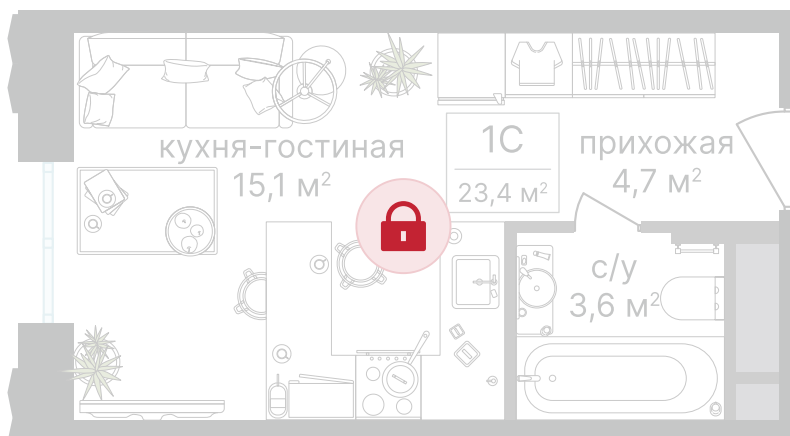

Номер: 623

Отсканируйте QR-код и
смотрите на сайте
vv.rg-dev.ru

Студия 23.4 м²

~~11 891 880 руб.~~

11 178 367 руб.

В ипотеку от 91 287 руб.

Скидка

Корпус	2.3	Этаж	25
Секция	1	Сдача	2 кв. 2026

24.06.2026 12:07 (Мск)

Не является публичной офертой, цена может быть скорректирована.
Информация взята с сайта «vv.rg-dev.ru».

На этаже 25

Студия 23.4 м²

24.06.2026 12:07 (Мск)

Не является публичной офертой, цена может быть скорректирована.
Информация взята с сайта «vv.rg-dev.ru».