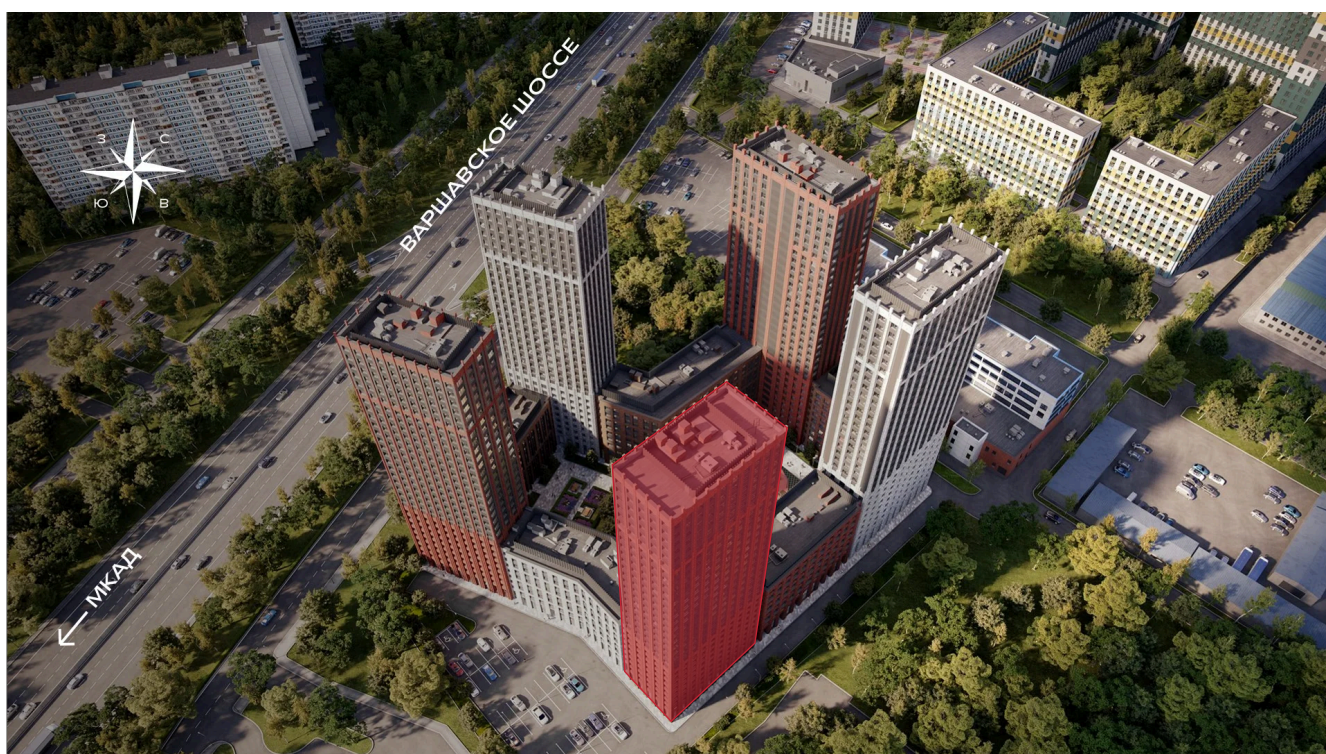

На генплане 1.6

1 комнатная 42.2 м²

24.06.2026 08:00 (Мск)

Не является публичной офертой, цена может быть скорректирована.
Информация взята с сайта «vv.rg-dev.ru».